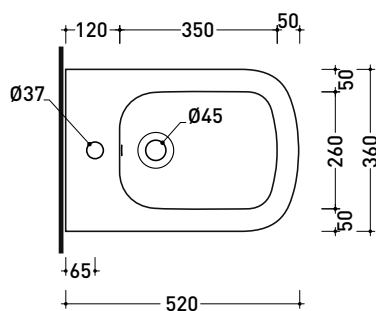

## PY218

**Bidet sospeso monoforo** (completo di kit fissaggio art. 9008)

• con troppopieno • senza foro/3 fori rubinetto su richiesta

Complementi: **Rubinetti bidet linea ONE - NOKÉ - SI - FOLD - X1 - STIL**  
**Accessori linea TWO - HOOP - FOLD**

Dim. Imballo cm

Peso 19 kg

Pz. Pallet n° 18

CE UNI EN 14528 - CL20 Dop-No14528

vista zenitale / zenital view

vista laterale / lateral view

sezione longitudinale / section

art. 9008  
 kit di fissaggio  
 Fischer (in dotazione)  
 Fischer fixing kit  
 (included in the box)