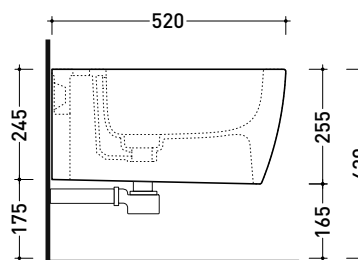

Dim. Imballo cm

Peso 19 kg

Pz. Pallet n° 18

CE UNI EN 14528 - CL20 Dop-No14528

vista zenitale / zenital view

vista laterale / lateral view

sezione longitudinale / section

art. 9008  
 kit di fissaggio  
 Fischer (in dotazione)  
 Fischer fixing kit  
 (included in the box)