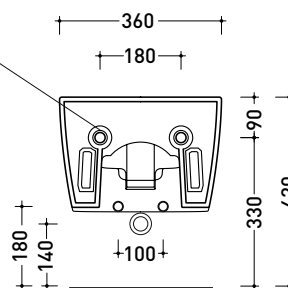

Dim. Imballo cm

Peso 19 kg

Pz. Pallet n° 18

CE UNI EN 14528 - CL20 Dop-No14528

vista zenitale / zenital view

vista laterale / lateral view

sezione longitudinale / section

art. 9008  
 kit di fissaggio  
 Fischer (in dotazione)  
 Fischer fixing kit  
 (included in the box)