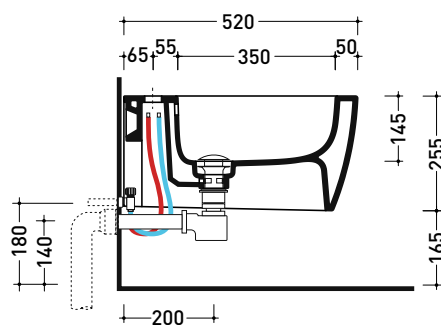

Accessori tecnici: **Staffa di fissaggio universale per vasi e bidet sospesi (41/P)**  
**Sifone ribassato cromo (SIFB/CR)**  
**Piletta Stop & Go (PLSG)**  
**Piletta Stop & Go in ceramica (PLCE)**  
**Set 2 pezzi rubinetto filtro cromo (RF026)**

Dim. Imballo cm

Peso 19 kg

Pz. Pallet n° 18

CE UNI EN 14528 - CL20 Dop-No14528

vista zenitale / zenital view

vista laterale / lateral view

sezione longitudinale / section

art. 9008  
 kit di fissaggio  
 Fischer (in dotazione)  
 Fischer fixing kit  
 (included in the box)